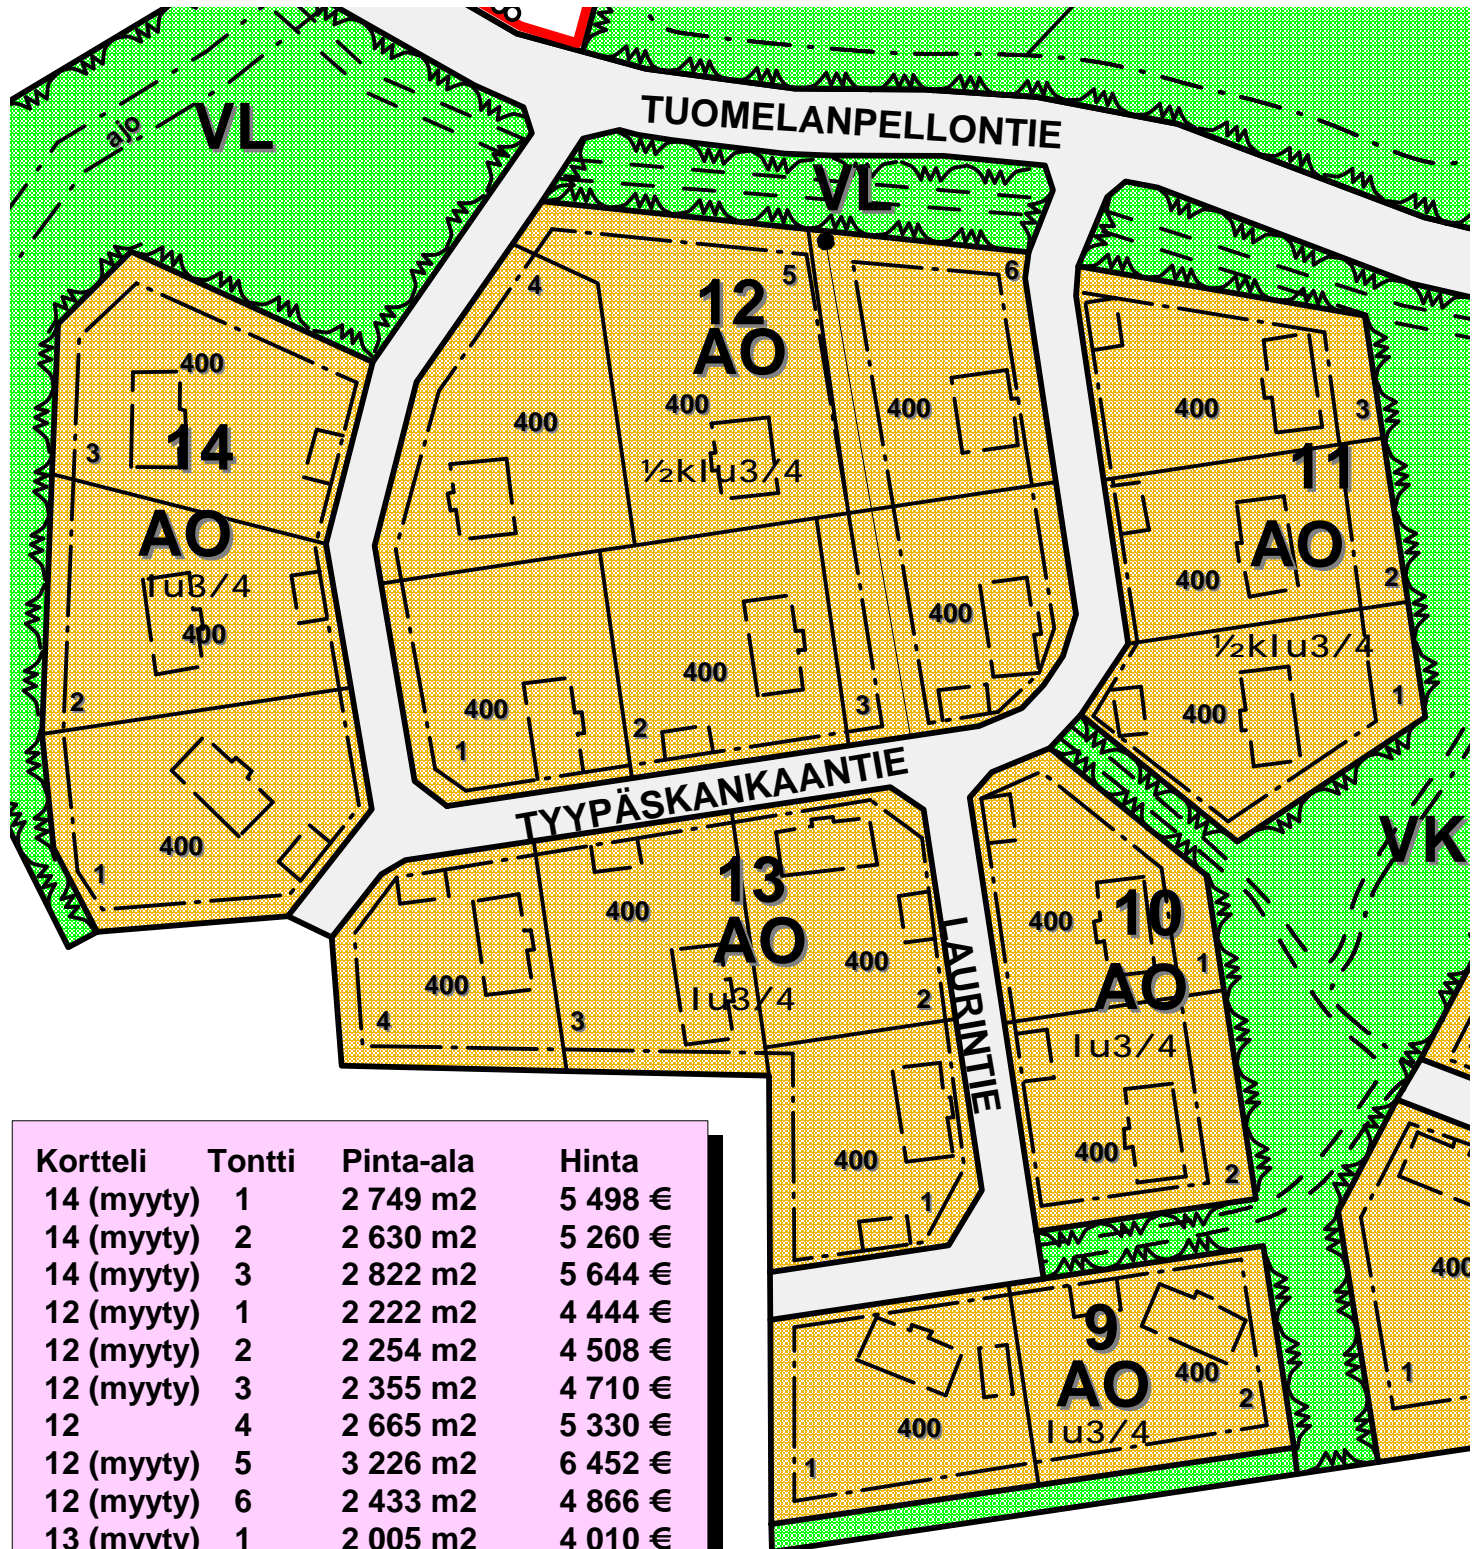

LEMINKUNTA

TUOMELANKANKAAN II VAIHEEN MYYTÄVÄT OMAKOTITALOTONTIT

Kortteli	Tontti	Pinta-ala	Hinta
14 (myyty)	1	2 749 m ²	5 498 €
14 (myyty)	2	2 630 m ²	5 260 €
14 (myyty)	3	2 822 m ²	5 644 €
12 (myyty)	1	2 222 m ²	4 444 €
12 (myyty)	2	2 254 m ²	4 508 €
12 (myyty)	3	2 355 m ²	4 710 €
12	4	2 665 m ²	5 330 €
12 (myyty)	5	3 226 m ²	6 452 €
12 (myyty)	6	2 433 m ²	4 866 €
13 (myyty)	1	2 005 m ²	4 010 €
13 (myyty)	2	2 027 m ²	4 054 €
13 (myyty)	3	2 236 m ²	4 472 €
13 (myyty)	4	1 964 m ²	3 928 €
11 (myyty)	1	2 256 m ²	4 512 €
11 (myyty)	2	2 094 m ²	4 188 €
11 (myyty)	3	2 152 m ²	4 304 €

Kortteli	Tontti	Pinta-ala	Hinta
10 (myyty)	1	2 131 m ²	4 262 €
10 (myyty)	2	2 096 m ²	4 192 €
9 (myyty)	1	2 315 m ²	4 630 €
9 (myyty)	2	2 349 m ²	4 698 €