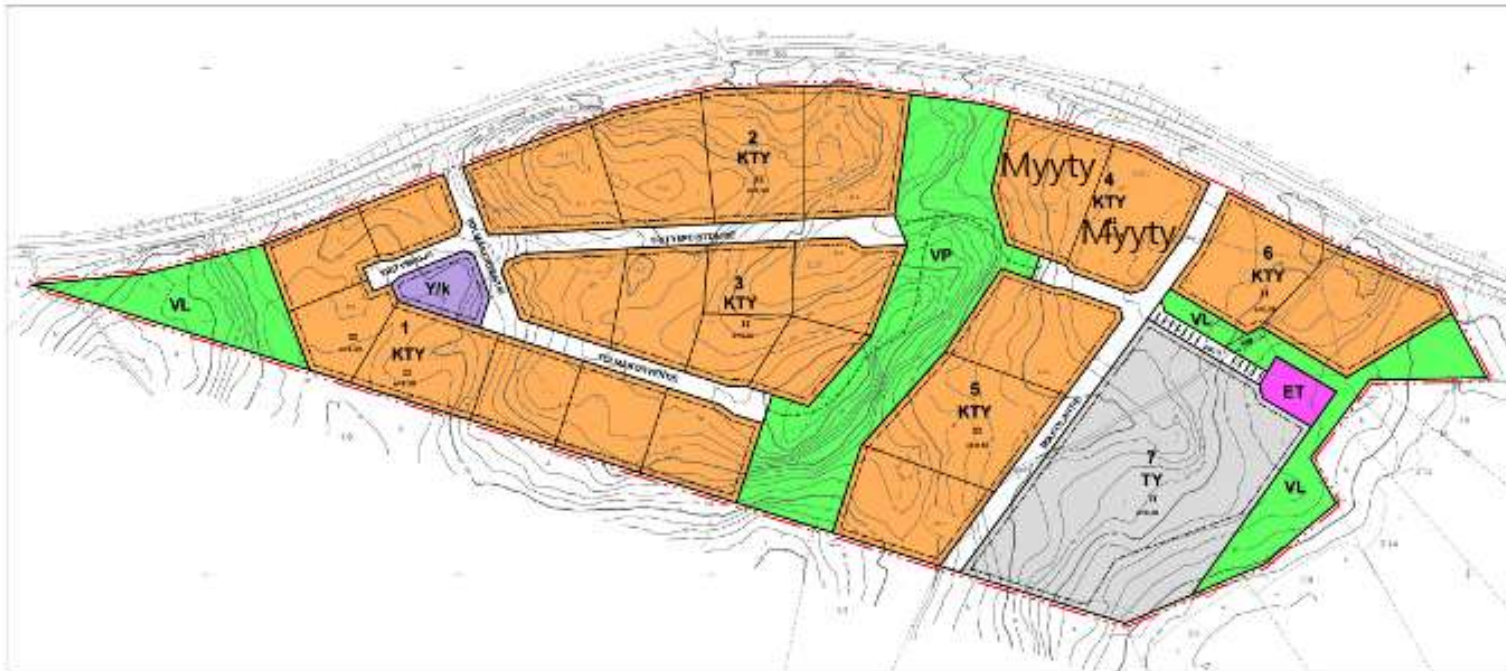

Valtatie 6, 8km

Lappeenranta 17km

Kouvola 86km

Mikkeli 100km

Pietari 212km

Helsinki 220km

Teollisuuspuisto sijaitsee logistisesti hyvällä paikalla lähellä valtateitä, maakuntakeskusta ja Venäjän rajaa.

Alueen kokonaispinta-ala on 30 hehtaaria, tonttien koot vaihtelevat ensivaiheessa välillä 6 000-8 000m<sup>2</sup>.

Ensimmäisen vaiheen eli Mikkolantien tonteille on kunnallistekniikka rakennettu ja ensimmäiset tontit myyty.

Toinen vaihe rakentuu kysynnän mukaan.

Tonttien hinnaksi on vahvistettu 2 €/m<sup>2</sup>.